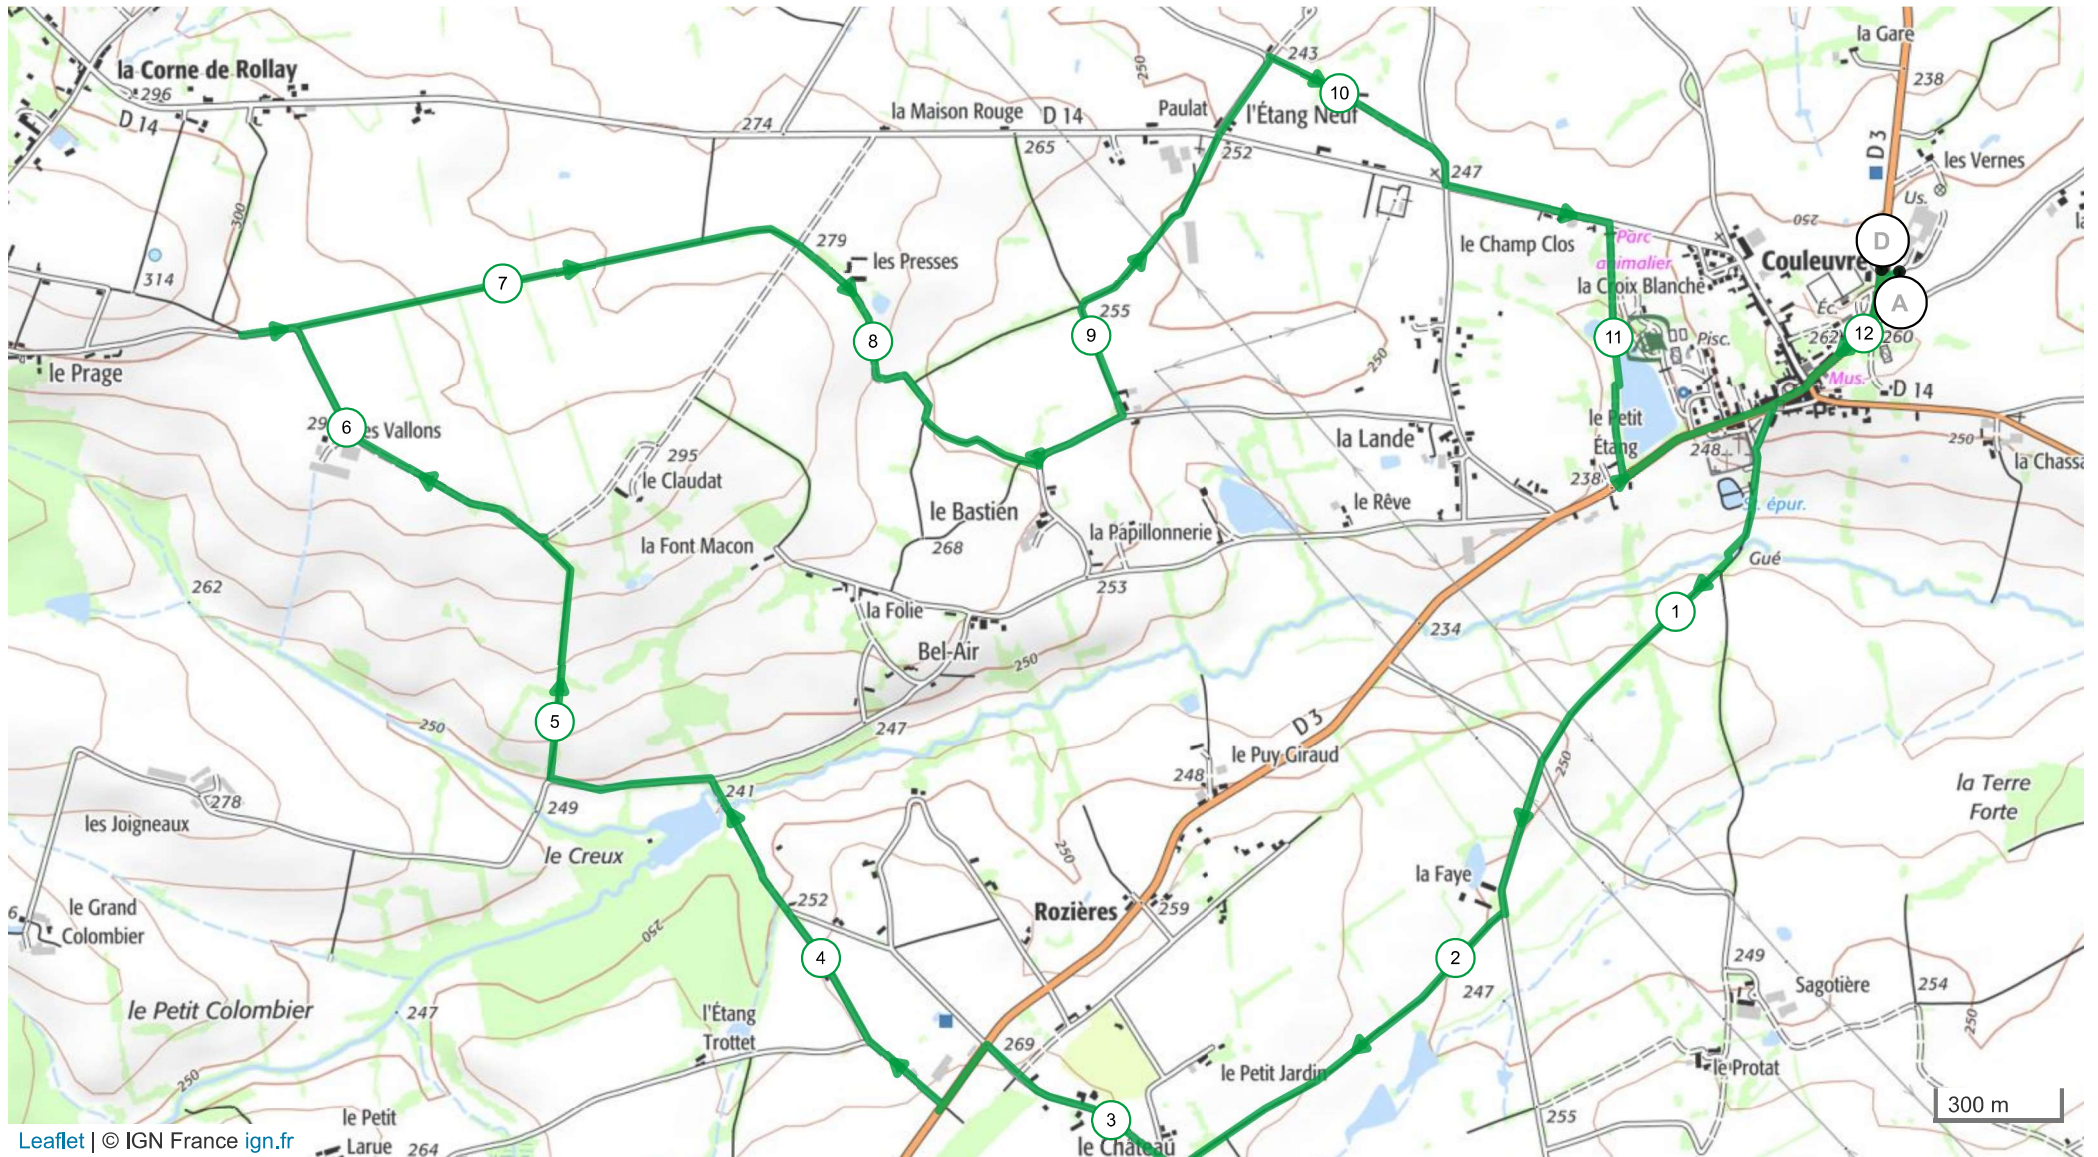

8950759 | Marche | marche 12

Coulevre -> Coulevre

12.185 km ↑ 127 m ↓ 126 m ▲ 231 m ▲ 297 m

Leaflet | © IGN France ign.fr

Le droit de reproduction est strictement réservé à un usage personnel et privé. Lors de la pratique de votre activité, veuillez à respecter les propriétés et chemins privés et assurez-vous de la praticabilité du parcours.

© 2020 Openrunner